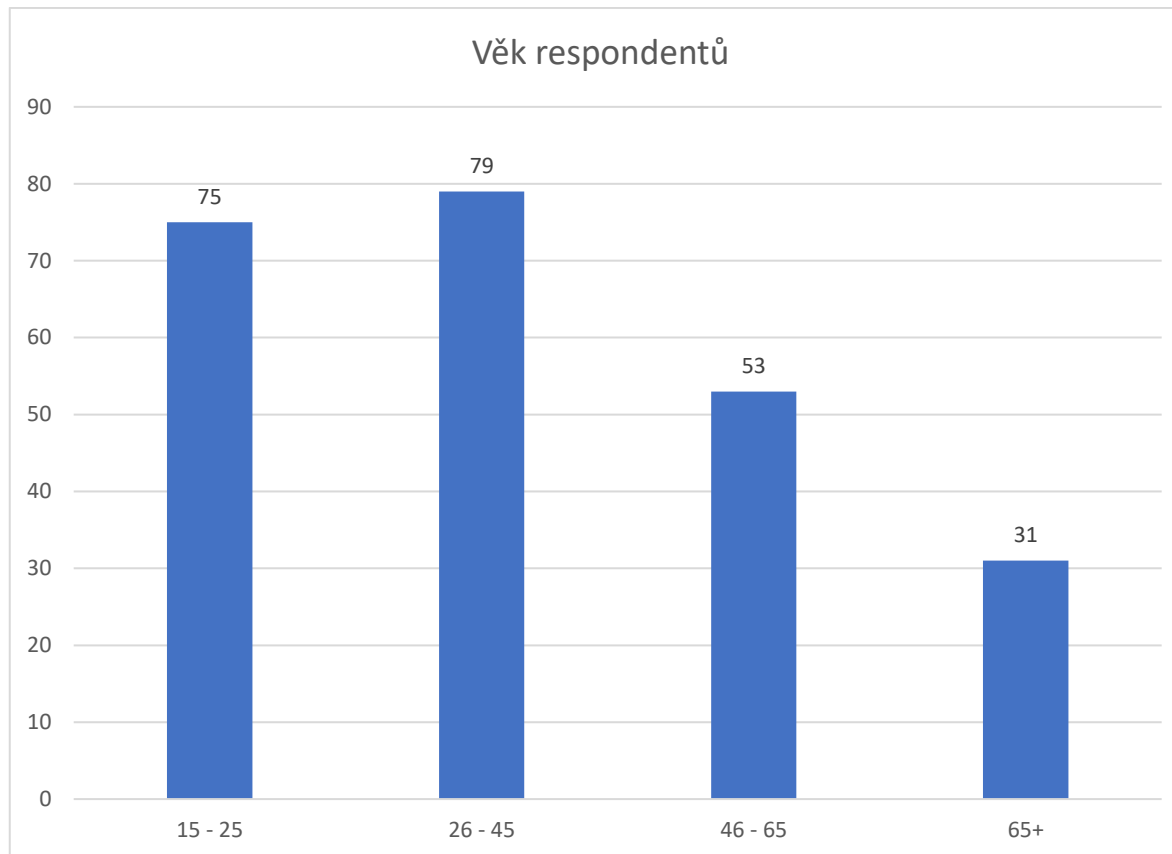

# VÝSLEDKY ANKETY MAS ČESKÝ LES, z. s. „NA CO POUŽIJEME PENÍZE Z EVROPSKÉ UNIE“ V RÁMCI TVORBY STRATEGIE PRO OBDOBÍ 2021-2027

KATEGORIE: OBYVATELÉ

## 2. Věk respondentů