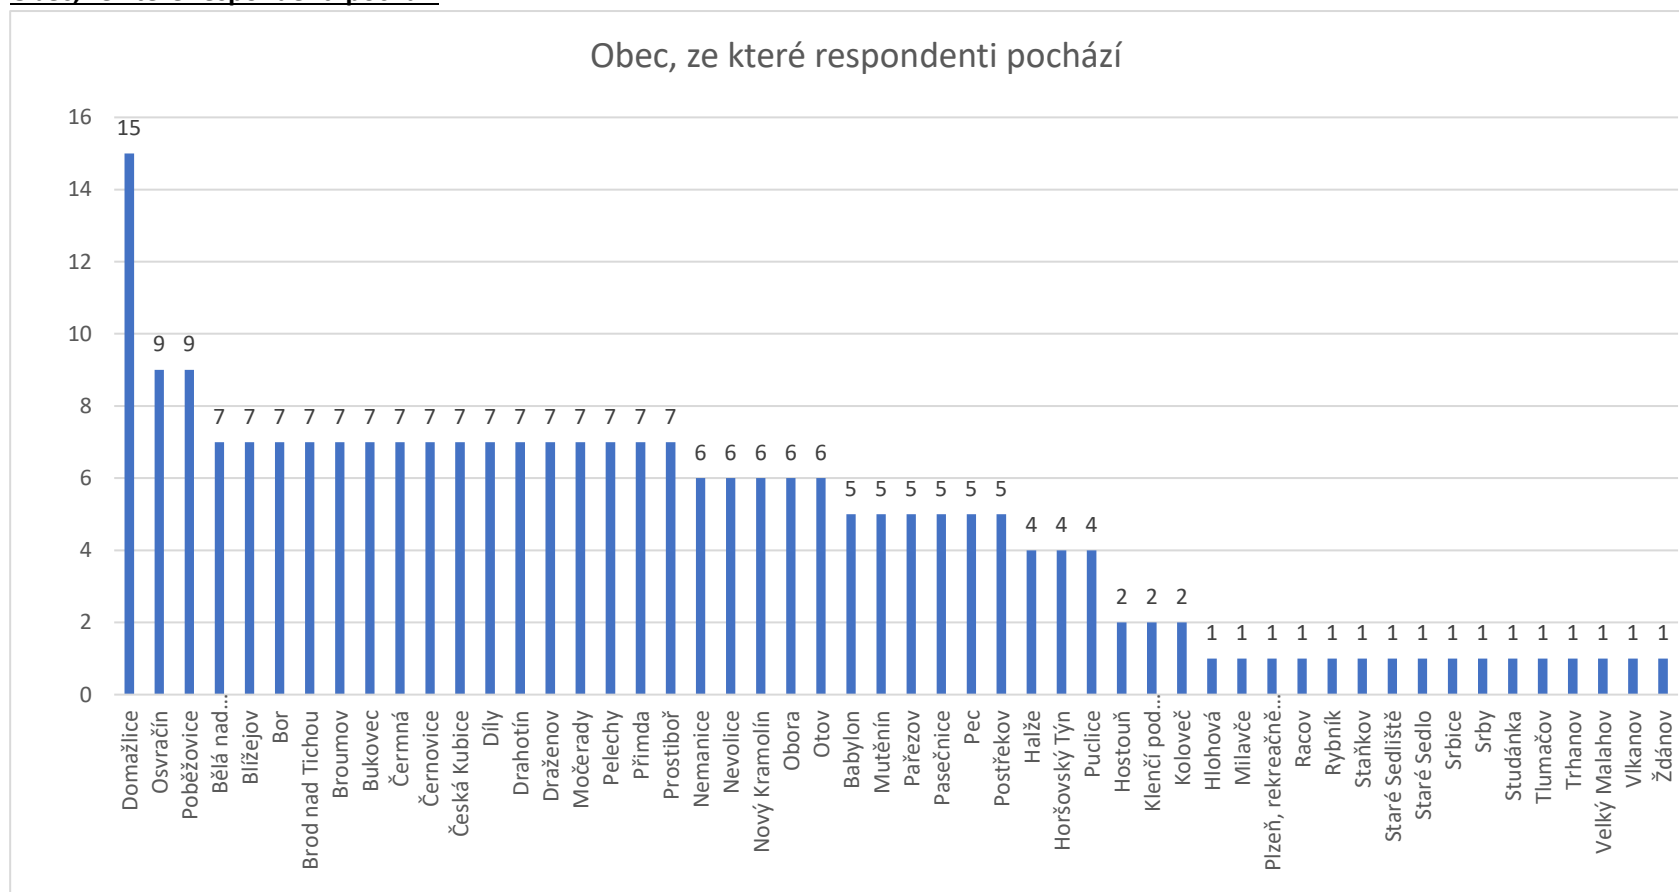

# VÝSLEDKY ANKETY MAS ČESKÝ LES, z. s. „NA CO POUŽIJEME PENÍZE Z EVROPSKÉ UNIE“ V RÁMCI TVORBY STRATEGIE PRO OBDOBÍ 2021-2027

KATEGORIE: OBYVATELÉ

## 1. Obec, ze které respondenti pochází

## 2. Věk respondentů